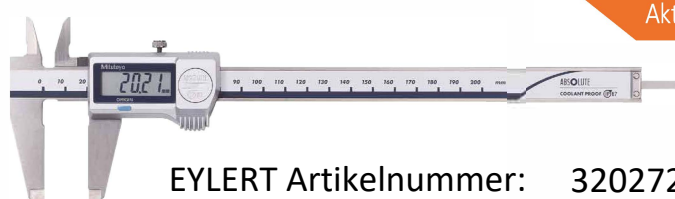

EYLERT Artikelnummer: 32054150/1

Listenpreis € 139
Aktionspreis € 99,90

Digitaler ABS-AOS-Messschieber
Art.-Nr. 500-182-30

Messbereich: 0–200 mm
Zifferschritt: 0,01 mm
Datenausgang: Nein
Besonderheit: flacher Tiefenmessstab

EYLERT Artikelnummer: 32054200

Listenpreis € 222
Aktionspreis € 169

Digitaler ABS-Messschieber (CoolantProof, IP67)
Art.-Nr. 500-706-20

Messbereich: 0–150 mm
Zifferschritt: 0,01 mm
Datenausgang: Nein
Besonderheit: flacher Tiefenmessstab

EYLERT Artikelnummer: 32027150/1

Listenpreis € 209
Aktionspreis € 149

Digitaler ABS-Messschieber (CoolantProof, IP67)
Art.-Nr. 500-707-20

Messbereich: 0–200 mm
Zifferschritt: 0,01 mm
Datenausgang: Nein
Besonderheit: flacher Tiefenmessstab

EYLERT Artikelnummer: 32027200

Listenpreis € 288
Aktionspreis € 219

Digitaler ABS-Messschieber (CoolantProof, IP67)
Art.-Nr. 500-716-20

Messbereich: 0–150 mm
Zifferschritt: 0,01 mm
Datenausgang: Ja
Besonderheit: flacher Tiefenmessstab
USB-Leitung:* 06AFM380A