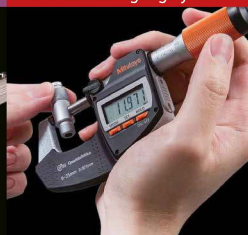

Koordinatenmessgeräte

Bildverarbeitungsmessgeräte

Formmessgeräte

Optische Messgeräte

Ganz gleich, welche Messaufgabe Sie fordert: Mitutoyo unterstützt Sie vom Start bis zum Ergebnis.

Wissen, Erfahrung und interdisziplinäre Kompetenz: Mitutoyo ist einer der weltweit grössten Anbieter industrieller Längenmesstechnik und damit der Garant für die effektive Lösung Ihrer individuellen Messaufgaben mit enormer Produktvielfalt, innovativer Technologie und beispielhaftem Service.

Sensorsysteme

Härteprüfgeräte

Längenmessgeräte

Handmessmittel und Datenübertragungssysteme

Nutzen Sie die Leistungsvielfalt von Mitutoyo für Ihren messbaren Erfolg. Schöpfen Sie aus einem grossen Produkt- und Dienstleistungsfundus im Bereich der Längenmesstechnik. Vom Handmessmittel bis zur Sonderlösung. Vom Kalibrierservice bis zur Lohnmessung. Von der Projektplanung bis zum hervorragenden Service. Vom Start bis zum präzisen Ergebnis.